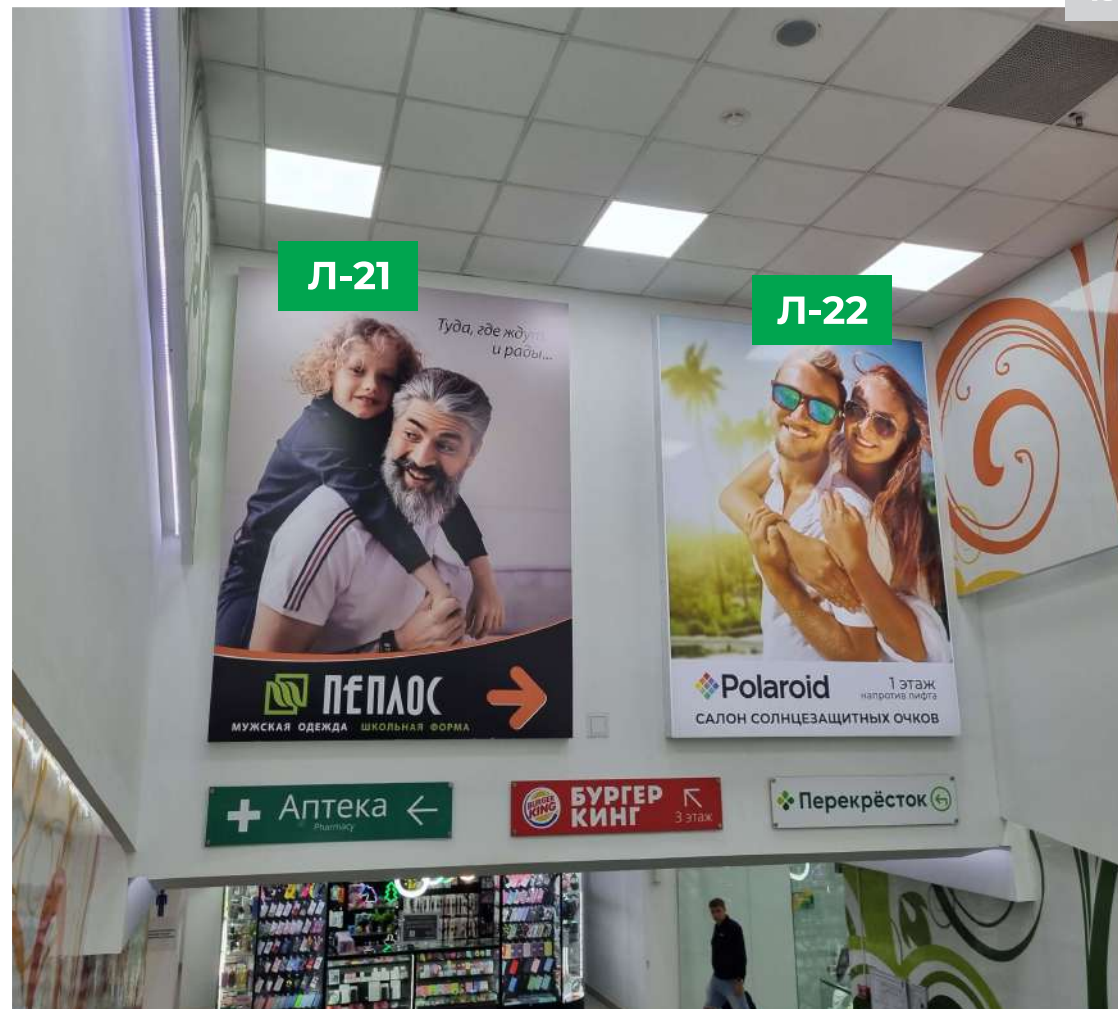

ЛАЙТБОКСЫ

2 - этаж

Крупноформатные лайтбоксы

Л-21 и Л-22 расположены в зоне траволаторов, в наиболее проходимом месте Торгового центра.

Размер: 2 x 2,7 м

Л-21: 19 000Р / месяц

Л-22: 19 000Р / месяц

Стоимость указана без учета изготовления, монтажа и демонтажа.