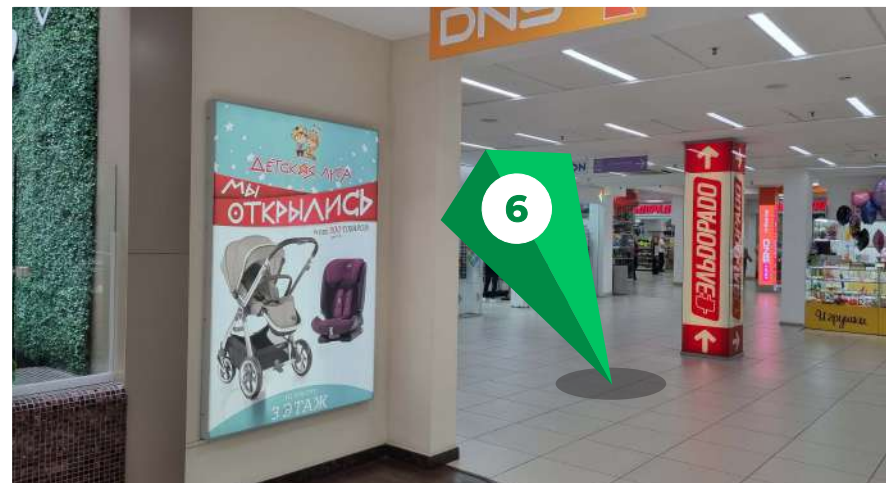

Промоутер без стойки **400Р / час**
 Промоутер со стойкой **500Р / час**

ПРОМО-ЗОНЫ

1 - этаж

- 1 Перед входом на улице Северной
- 2 У входа в зоне атриума
- для стоек не более 2 м²
- 3 Напротив траволаторов
находится на пересечении 3-х потоков

ПРОМО-ЗОНЫ

1 - этаж

- 4 У входа напротив «Gloria Jeans»
- 5 Перед входом на парковке
- 6 Зона ожидания лифтов

INDOOR

ЛАЙТБОКСЫ

1 - этаж

На 1 этаже Торгового центра расположено наибольшее количество лайтбоксов.

Вы можете выбрать поверхности в зависимости от цели:

- обозначить присутствие
- объявить о скидках и распродажах
- направить поток посетителей

Стоимость лайтбоксов ранжируется в зависимости от расположения, ежедневной проходимости, количества контактов, а также размеров конструкции.