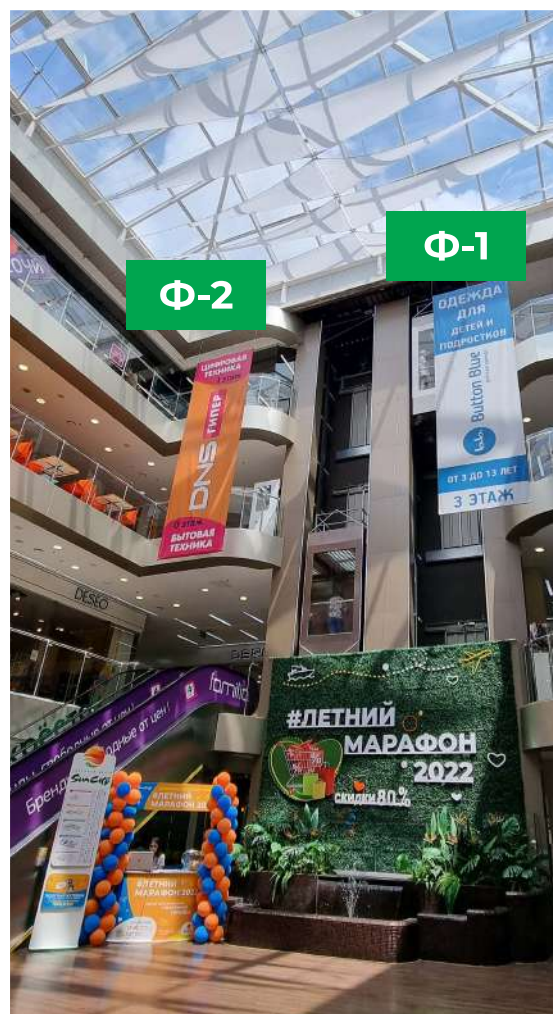

ФЛАГИ

ЗОНА АТРИУМА

Крупноформатные флаги в атриуме Торгового центра.

Главное преимущество - обзор со всех этажей, в т. ч. из лифтов.

Брендирование возможно при размещении на обеих сторонах флага.

Размер: 1,5 x 5 м

17 000₽ / месяц

Стоимость указана без учета изготовления, монтажа и демонтажа.