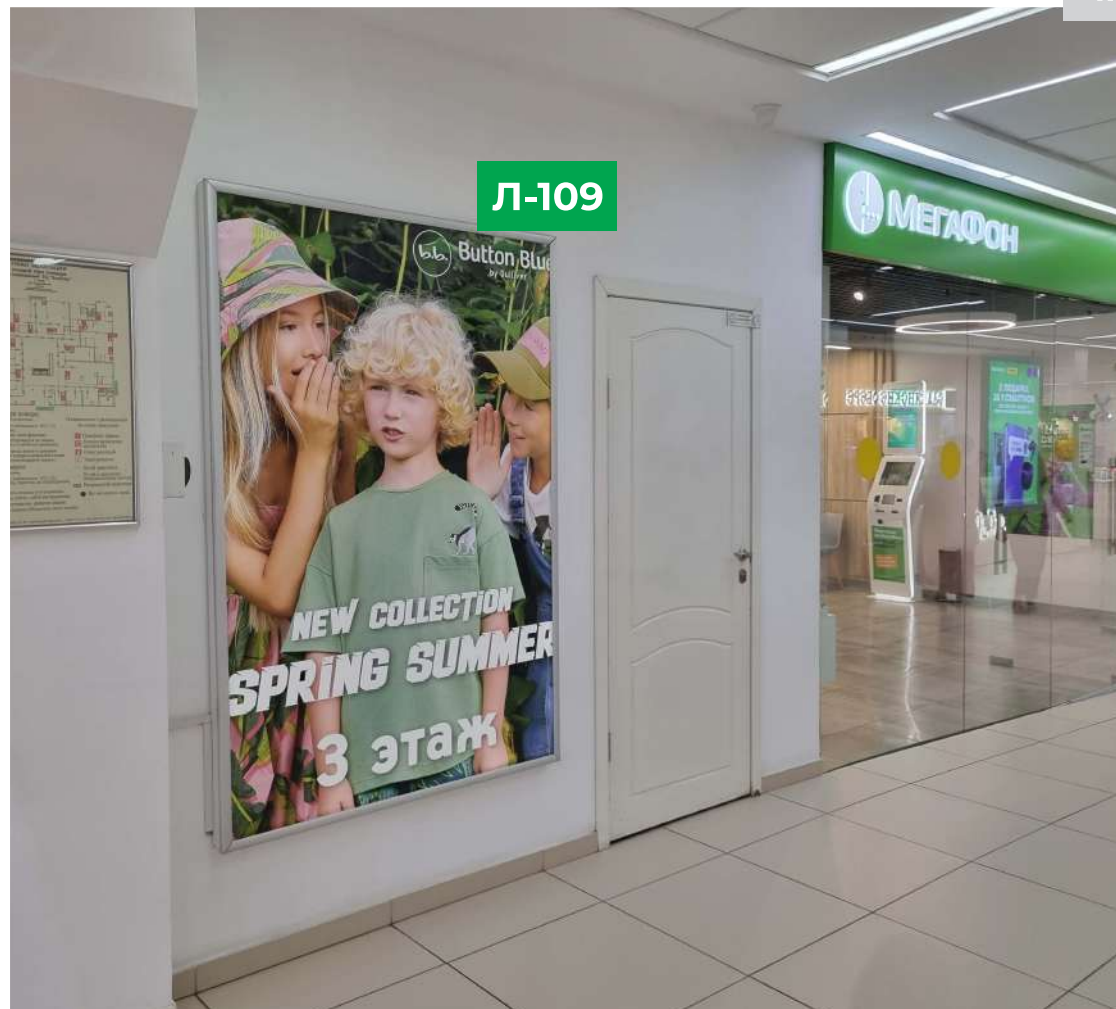

Л-108: 12 000Р / месяц

Стоимость указана без учета изготовления, монтажа и демонтажа.

ЛАЙТБОКСЫ

1 - этаж

Лайтбокс Л-109 расположен напротив траволаторов, на первой линии ТЦ.

Размер: 1,2 x 1,8 м

Л-109: 12 000Р / месяц

Стоимость указана без учета изготовления, монтажа и демонтажа.

ЛАЙТБОКСЫ

1 - этаж

Крупноформатные лайтбоксы Л-12 и Л-13 расположены в зоне траволаторов, в наиболее проходимом месте Торгового центра.

Размер: 2 x 3 м