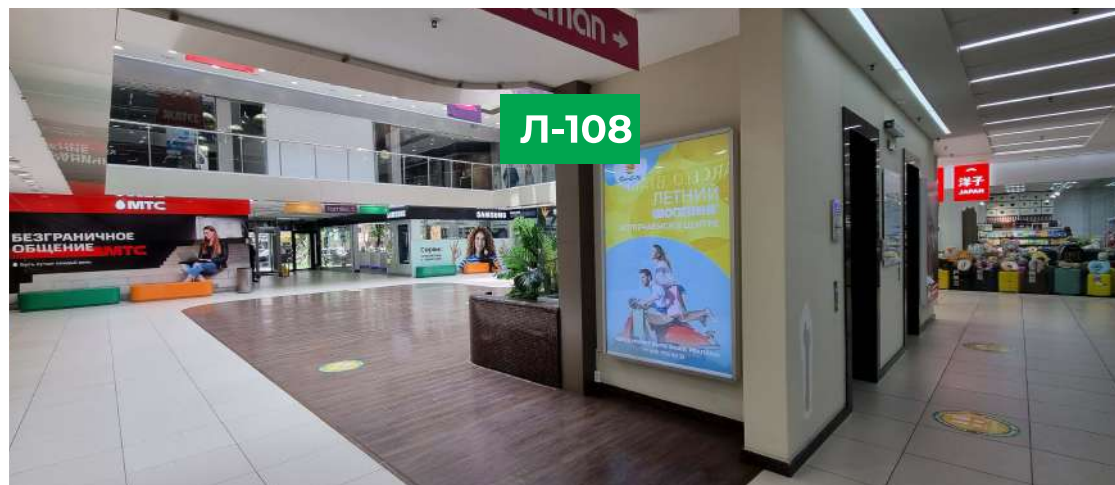

ЛАЙТБОКСЫ

1 - этаж

Лайтбокс Л-107 рассчитан на длительный зрительный контакт с посетителями ТЦ, ожидающими лифт.

Лайтбокс Л-108 рассчитан на поток людей, входящих и выходящих из Торгового центра.

Размер: 1,2 x 1,8 м

Л-107: 12 000Р / месяц

Л-108: 12 000Р / месяц

Стоимость указана без учета изготовления, монтажа и демонтажа.