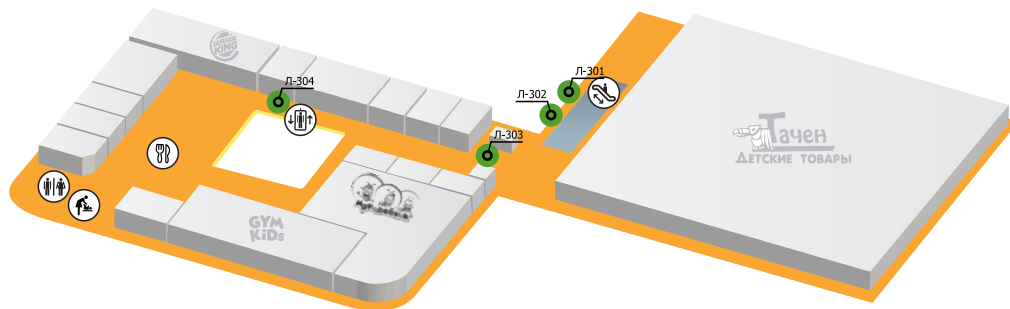

Размер: 2 x 2,7 м

Л-21: 19 000Р / месяц

Л-22: 19 000Р / месяц

Стоимость указана без учета изготовления, монтажа и демонтажа.

ЛАЙТБОКСЫ

3 - этаж

Лайтбоксы на 3 этаже Торгового центра нацелены на привлечение внимания посетителей фудкорта и детских магазинов.

Стоимость лайтбоксов ранжируется в зависимости от расположения, ежедневной проходимости, количества контактов, а также размеров конструкции.

ЛАЙТБОКСЫ

3 - этаж

Лайтбокс Л-304 расположен в зоне фудкорта и детских магазинов, рядом с лифтами.