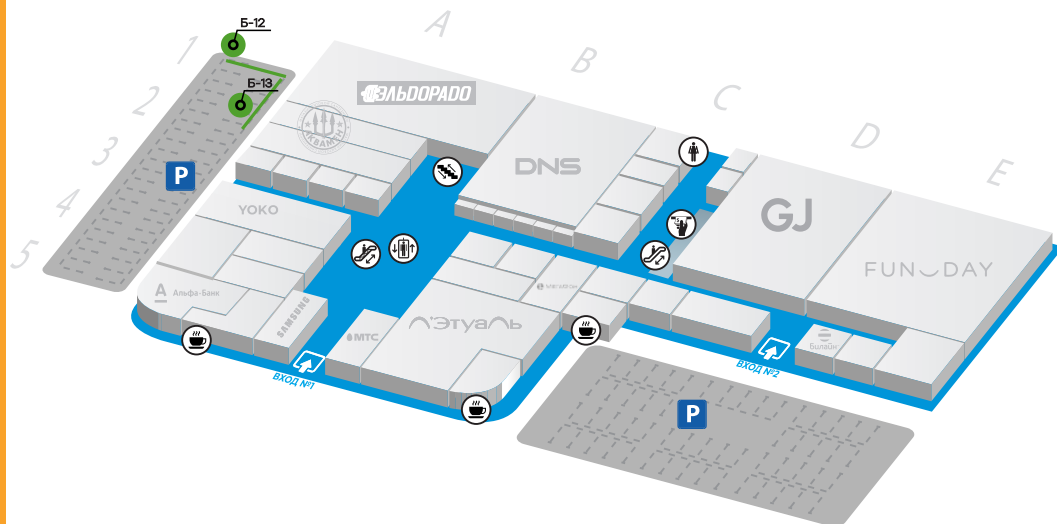

OUTDOOR

OUTDOOR

ул. Северная

Рекламные поверхности на улице, на территории ТЦ Sun City позволяют охватить интенсивный пешеходный и автомобильный трафик по улице Северной.

2 крупноформатных баннера

БАННЕРЫ

ул. Северная

Крупноформатные рекламные баннеры перед «ТЦ Sun City». Привлекают внимание как пешеходов, так и автомобилистов.

Размер:

Б-12: 4 100 x 18 000 мм

Б-13: 4 100 x 15 840 мм

*размеры не являются точными, они указаны в ознакомительных целях и требуют окончательных замеров перед разработкой макета и монтажом.