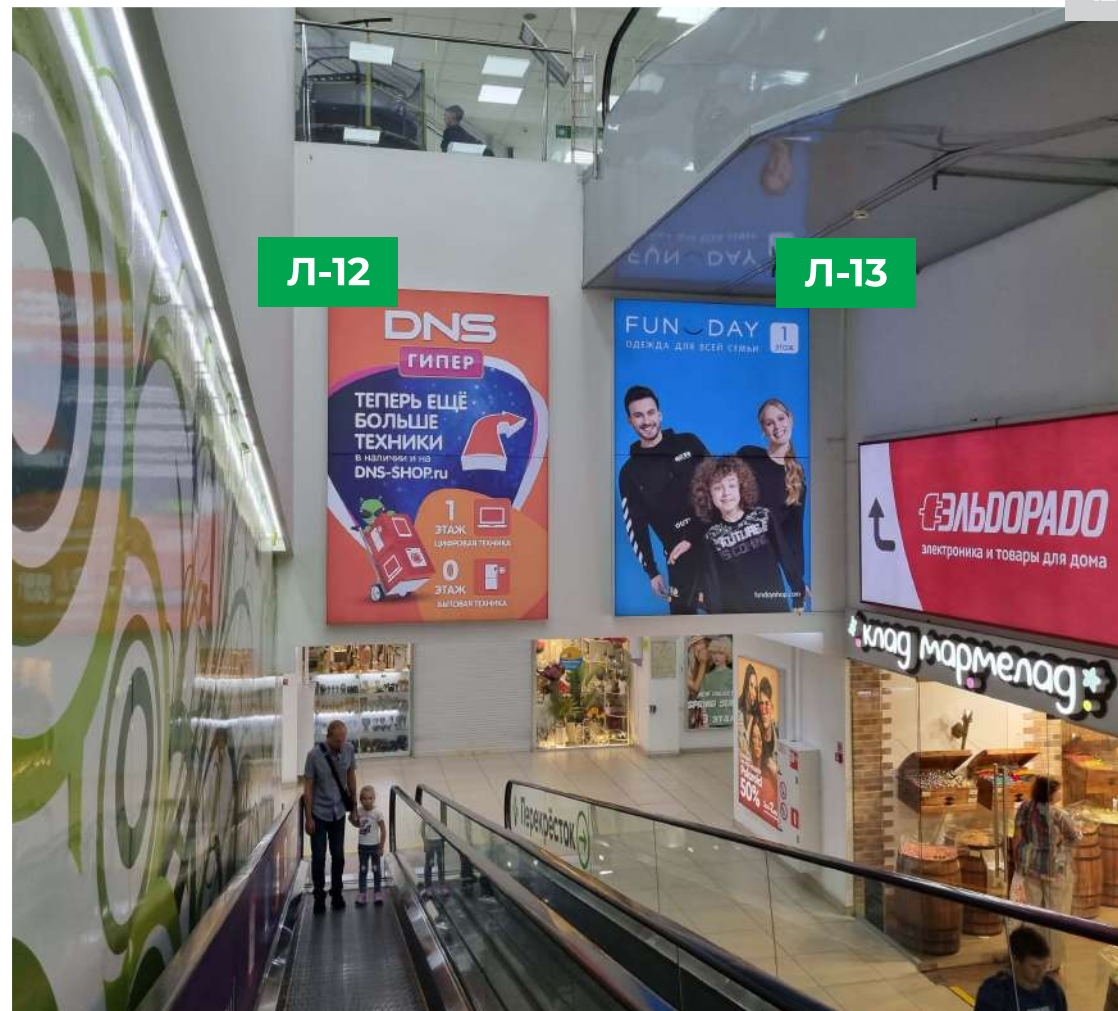

ЛАЙТБОКСЫ

1 - этаж

Крупноформатные лайтбоксы Л-12 и Л-13 расположены в зоне траволаторов, в наиболее проходимом месте Торгового центра.

Размер: 2 x 3 м

Л-12: 19 000Р / месяц

Л-13: 19 000Р / месяц

Стоимость указана без учета изготовления, монтажа и демонтажа.