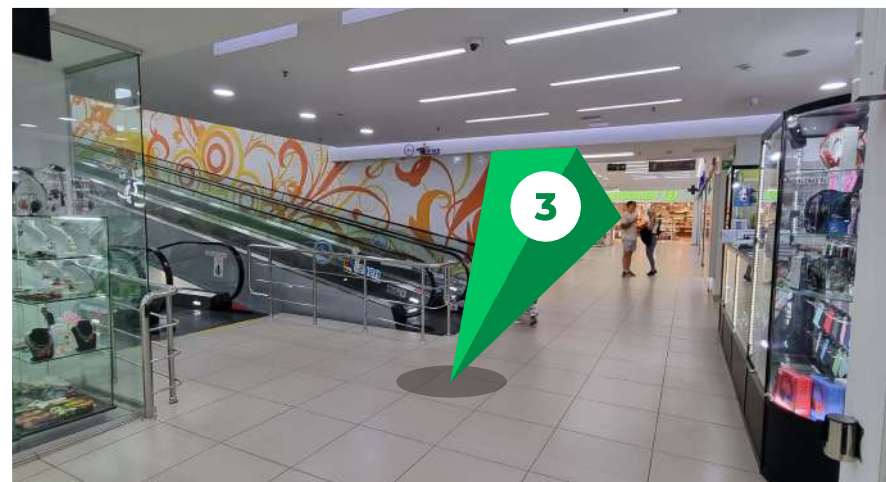

КАТАЛОГ РЕКЛАМЫ

 suncitysochi.ru

 ул. Северная, 6

ПРОМО

ПРОМО-ЗОНЫ

1 - этаж

- 1 Перед входом на улице Северной
- 2 У входа в зоне атриума
 - для стоек не более 2 м²
 - возможность проведения рекламных мероприятий
- 3 Напротив траволаторов находится на пересечении 3-х потоков
- 4 У входа напротив «Gloria Jeans»
- 5 Перед входом на парковке
- 6 Зона ожидания лифтов

Промоутер без стойки **400Р / час**
 Промоутер со стойкой **500Р / час**

ПРОМО-ЗОНЫ

1 - этаж

- 1 Перед входом на улице Северной
- 2 У входа в зоне атриума
- для стоек не более 2 м²
- 3 Напротив траволаторов
находится на пересечении 3-х потоков

ПРОМО-ЗОНЫ

1 - этаж

- 4 У входа напротив «Gloria Jeans»
- 5 Перед входом на парковке
- 6 Зона ожидания лифтов

INDOOR

ЛАЙТБОКСЫ

1 - этаж

На 1 этаже Торгового центра расположено наибольшее количество лайтбоксов.