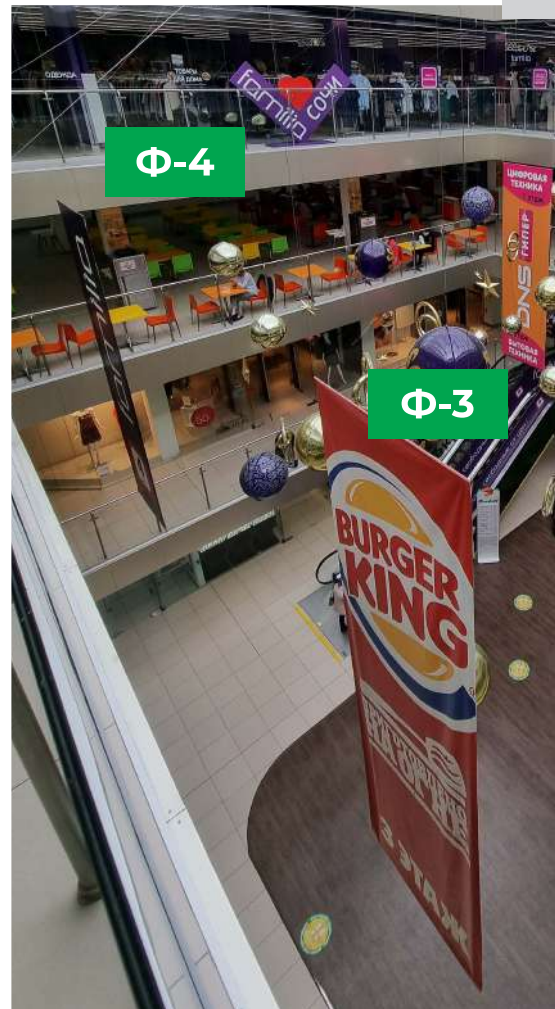

ФЛАГИ

ЗОНА АТРИУМА

Крупноформатные флаги в атриуме Торгового центра.

Главное преимущество - обзор со всех этажей, в т. ч. из лифтов.

Брендирование возможно при размещении на обеих сторонах флага.

Размер: 1,5 x 5 м

17 000₽ / месяц

Стоимость указана без учета изготовления, монтажа и демонтажа.