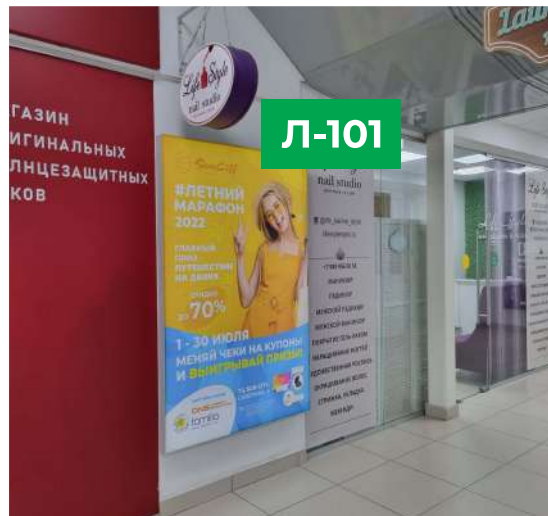

ЛАЙТБОКСЫ

1 - этаж

Л-101, Л-102, Л-103, Л-104

Расположены на 1 этаже, в зоне банкоматов и рядом с туалетами.

Поверхности обладают высокой частотой и длительностью зрительных контактов.

Размер: 1,2 x 1,8 м

7000Р / месяц

Стоимость указана без учета изготовления, монтажа и демонтажа.

Л-101