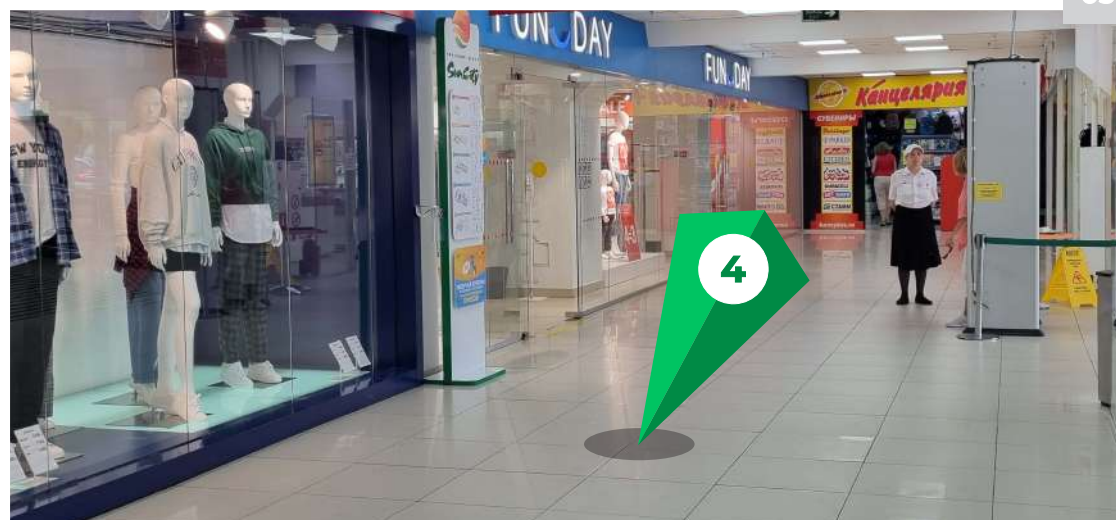

Промоутер без стойки **400Р / час**
 Промоутер со стойкой **500Р / час**

ПРОМО-ЗОНЫ

1 - этаж

- 1 Перед входом на улице Северной
- 2 У входа в зоне атриума
- для стоек не более 2 м²
- 3 Напротив траволаторов
находится на пересечении 3-х потоков

ПРОМО-ЗОНЫ

1 - этаж

- 4 У входа напротив «Gloria Jeans»
- 5 Перед входом на парковке
- 6 Зона ожидания лифтов

INDOOR

ЛАЙТБОКСЫ

1 - этаж

На 1 этаже Торгового центра расположено наибольшее количество лайтбоксов.