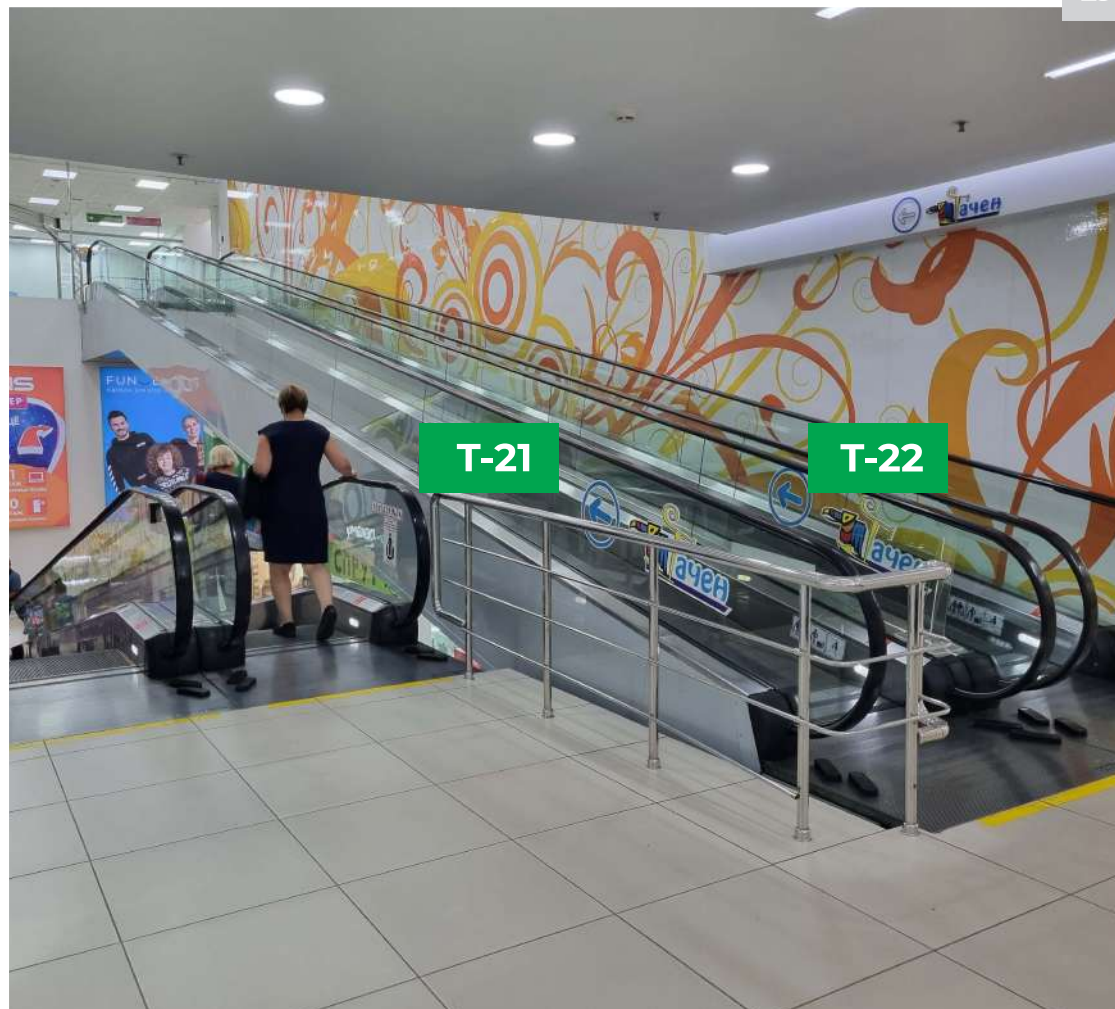

ТРАВОЛАТОРЫ

Брендинг траволатора Т-21 и Т-22, ведущего со 2 на 3 этаж Торгового центра.

Размер 1 стороны: 65 x 1940 см*

*размеры не являются точными, они указаны в ознакомительных целях и требуют окончательных замеров перед разработкой макета и монтажом.

**Стоимость 1 стороны -
14 000Р / месяц**

Стоимость указана без учета изготовления, монтажа и демонтажа.