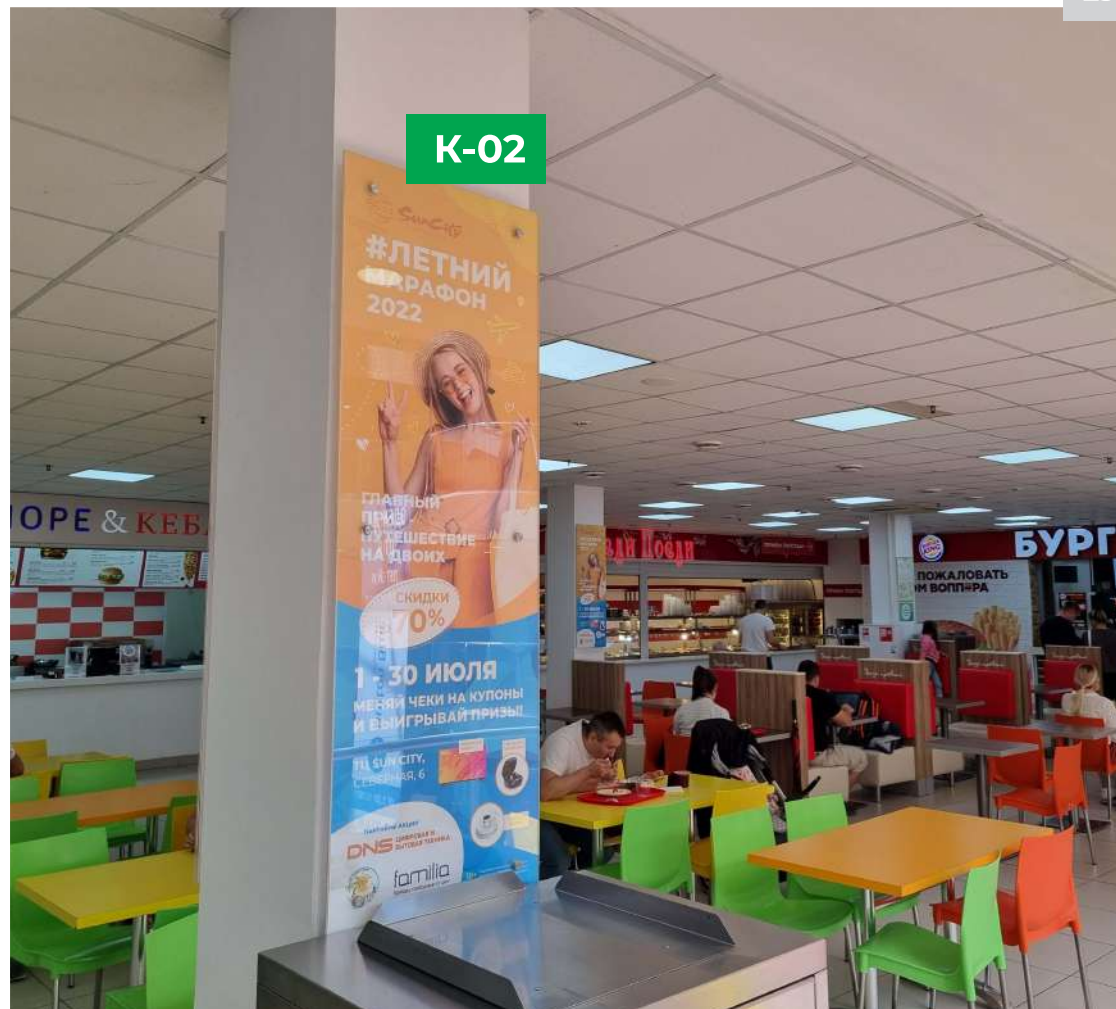

КРИСТАЛЛАЙТЫ

3 - этаж

Колонны в ресторанном
дворике (9 шт)

Размер одной панели:
40x120 см / вертикально

Стоимость размещения
(1 колонна)

5 000₽ / месяц

Все поверхности

К-02: 45 000₽ / месяц

Стоимость указана без учета
изготовления, монтажа и демонтажа.