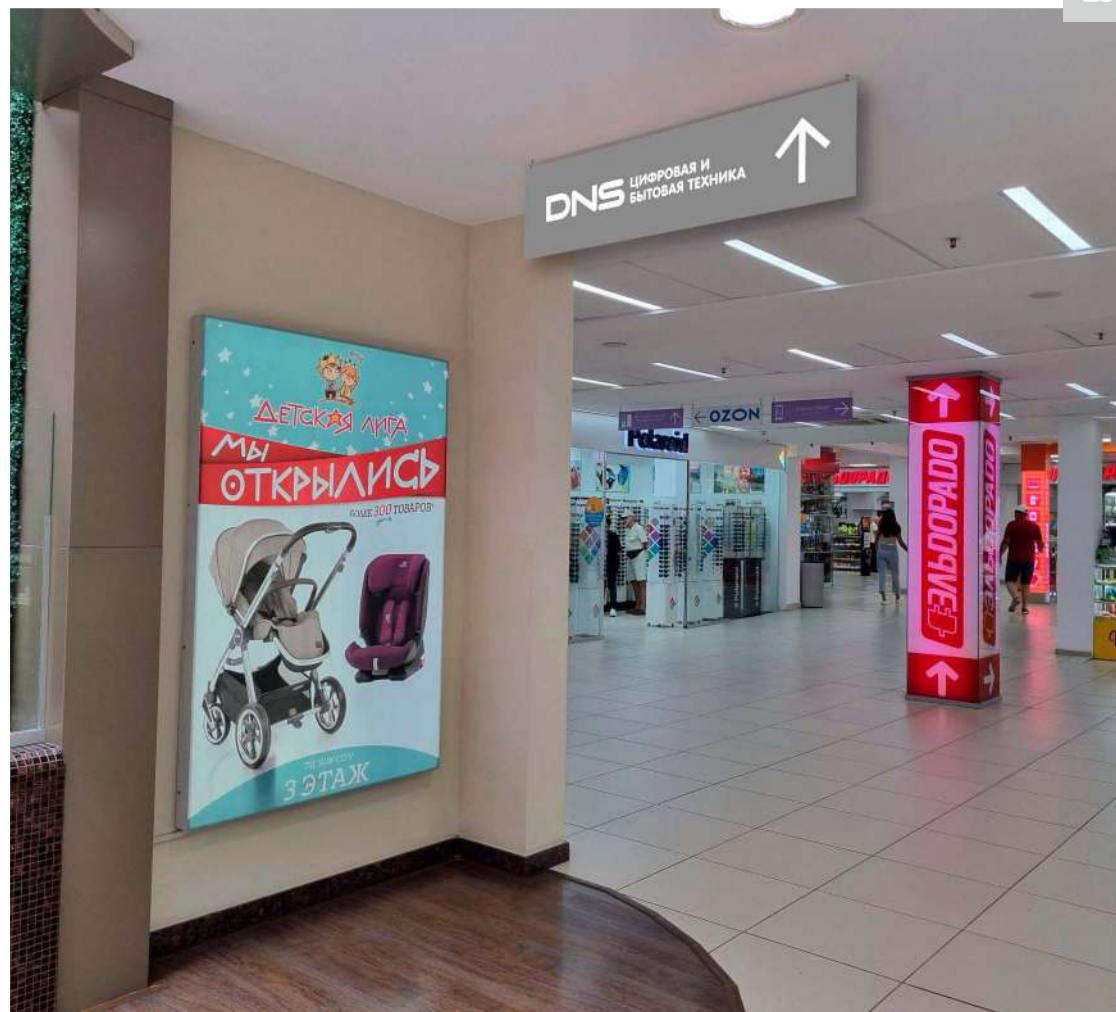

УКАЗАТЕЛИ

Указатели - простейший способ сообщить посетителю ТЦ о местонахождении магазина, кафе или салона.

Указатели размещены по всему Торговому центру, подбор подходящих осуществляется индивидуально.

3 000Р-4000Р*
месяц

* Стоимость указана без учета изготовления, монтажа и демонтажа.