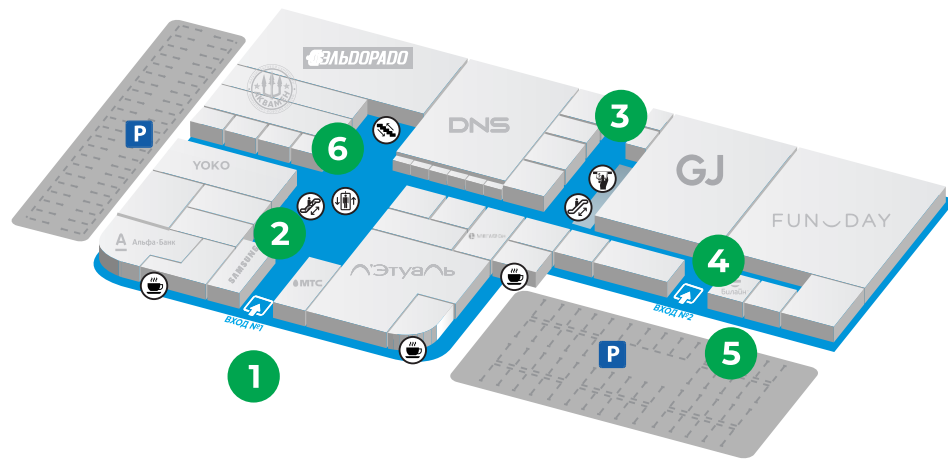

КАТАЛОГ РЕКЛАМЫ

 suncitysochi.ru

 ул. Северная, 6

ПРОМО

ПРОМО-ЗОНЫ

1 - этаж

- 1 Перед входом на улице Северной
- 2 У входа в зоне атриума
 - для стоек не более 2 м²
 - возможность проведения рекламных мероприятий
- 3 Напротив траволаторов находится на пересечении 3-х потоков
- 4 У входа напротив «Gloria Jeans»
- 5 Перед входом на парковке
- 6 Зона ожидания лифтов

Промоутер без стойки **400Р / час**
 Промоутер со стойкой **500Р / час**

ПРОМО-ЗОНЫ

1 - этаж

- 1 Перед входом на улице Северной
- 2 У входа в зоне атриума
- для стоек не более 2 м²
- 3 Напротив траволаторов
находится на пересечении 3-х потоков

ПРОМО-ЗОНЫ

1 - этаж

- 4 У входа напротив «Gloria Jeans»
- 5 Перед входом на парковке
- 6 Зона ожидания лифтов

INDOOR

ЛАЙТБОКСЫ

1 - этаж

На 1 этаже Торгового центра расположено наибольшее количество лайтбоксов.

ЛАЙТБОКСЫ

1 - этаж

Л-101, Л-102, Л-103, Л-104

Расположены на 1 этаже, в зоне банкоматов и рядом с туалетами.

Поверхности обладают высокой частотой и длительностью зрительных контактов.

Размер: 1,2 x 1,8 м

7000Р / месяц