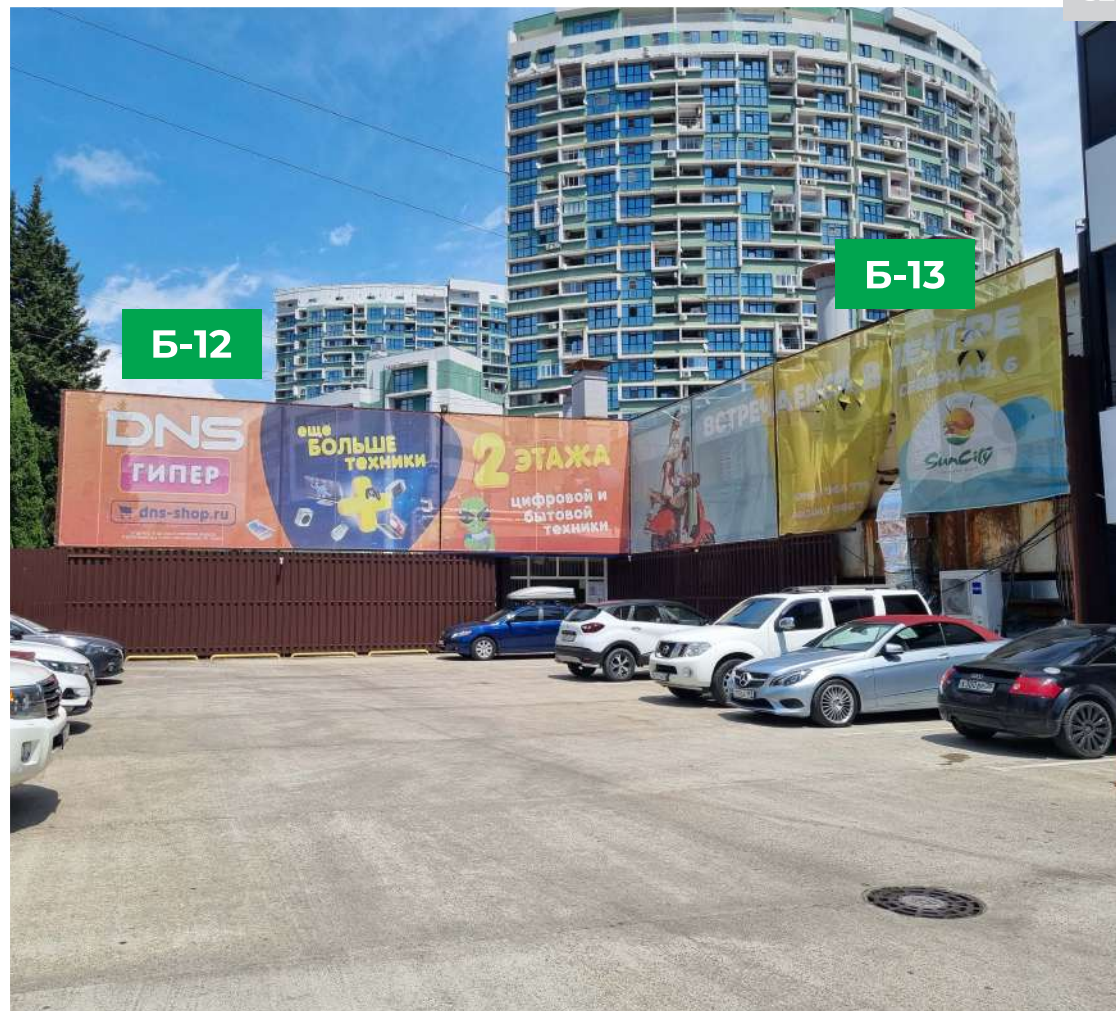

БАННЕРЫ

ул. Северная

Крупноформатные рекламные баннеры перед «ТЦ Sun City». Привлекают внимание как пешеходов, так и автомобилистов.

Размер:

Б-12: 4 100 x 18 000 мм

Б-13: 4 100 x 15 840 мм

*размеры не являются точными, они указаны в ознакомительных целях и требуют окончательных замеров перед разработкой макета и монтажом.

Б-12: 20 000Р / месяц

Б-13: 20 000Р / месяц

Стоимость указана без учета изготовления, монтажа и демонтажа.